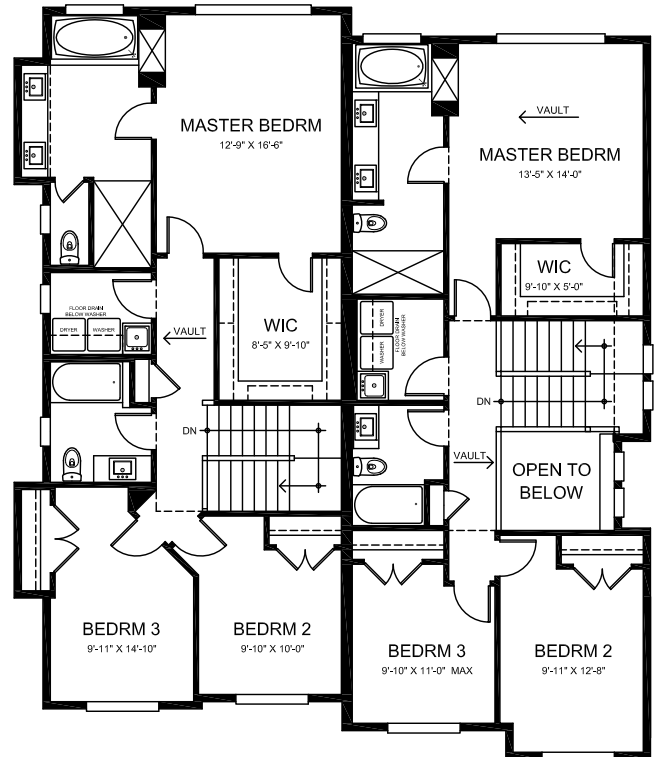

MAIN FL PLAN A
940 SQ.FT.

MAIN FL PLAN B
958 SQ.FT.

UPPER FL PLAN A
1048 SQ.FT.

UPPER FL PLAN B
963 SQ.FT.