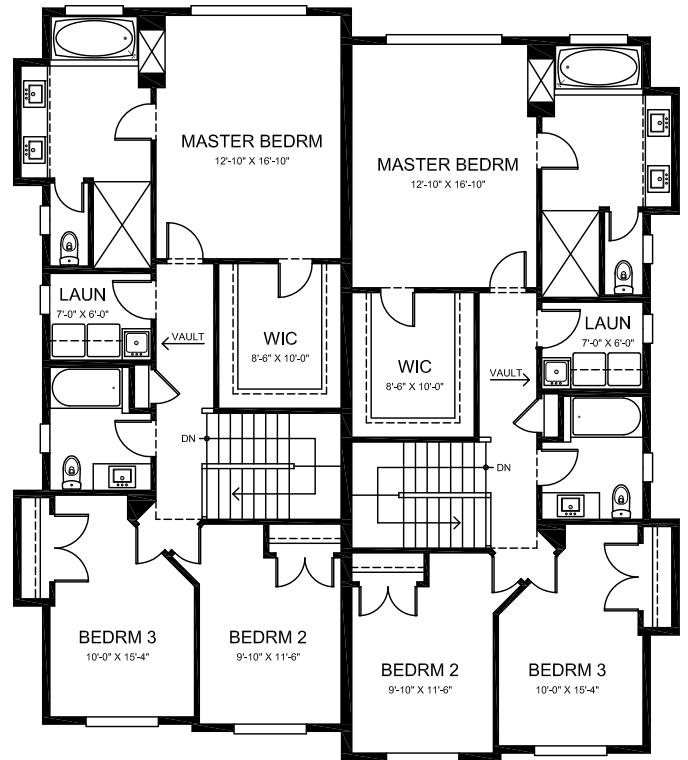

MAIN FL PLAN A
972 SQ.FT.

MAIN FL PLAN B
972 SQ.FT.

UPPER FL PLAN A
1079 SQ.FT.

UPPER FL PLAN B
1079 SQ.FT.